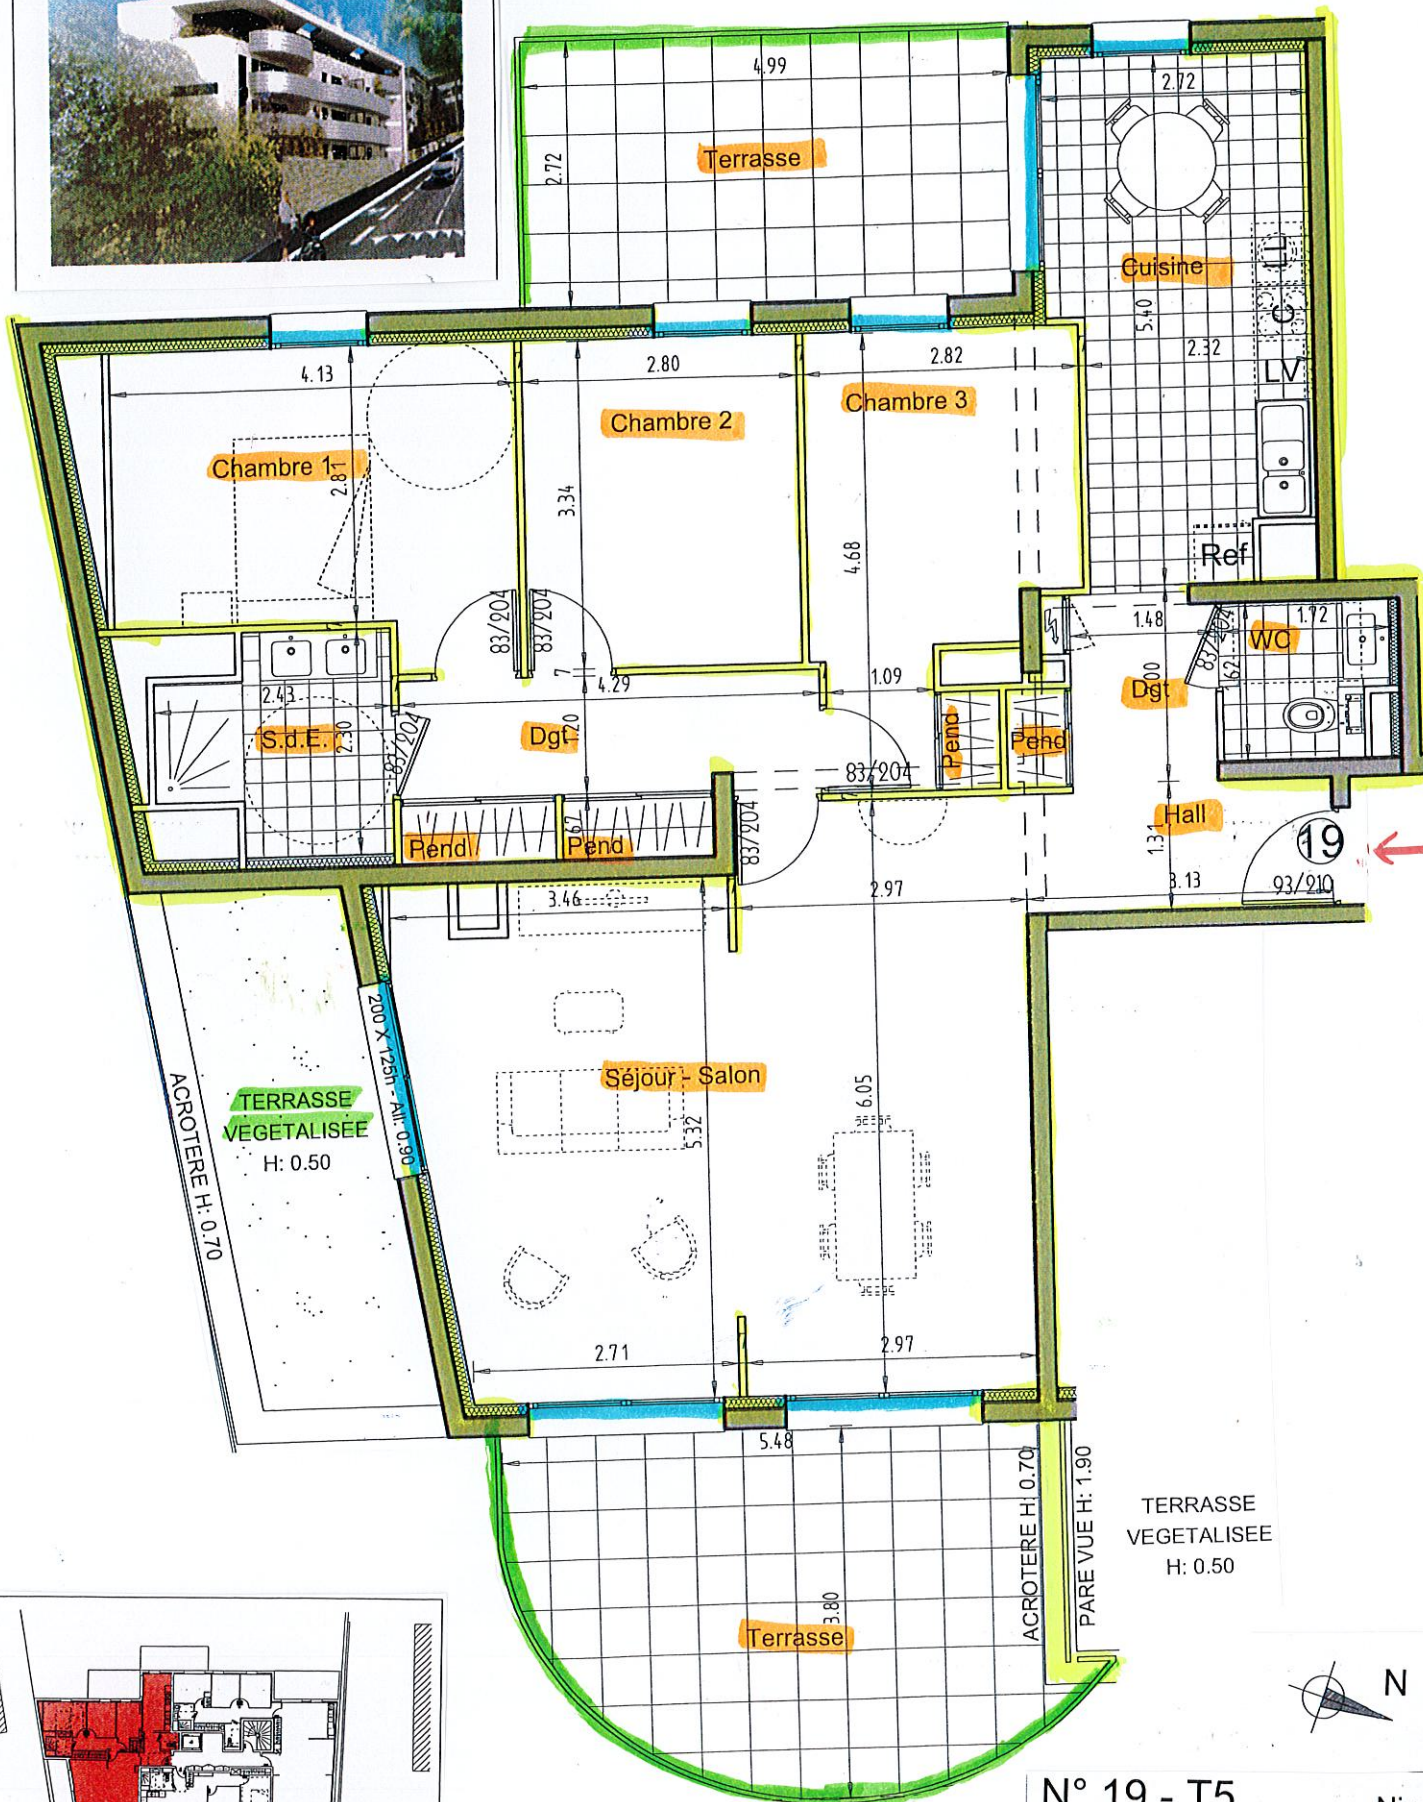

# Résidence MONTFLEURY

7 rue d'Orcines  
63000 CLERMONT FD

N° 19 - T5

Niveau 4

Surface habitable	102.26 m <sup>2</sup>
Surface Terrasse	31.97 m <sup>2</sup>
Surface Totale	134.23 m <sup>2</sup>