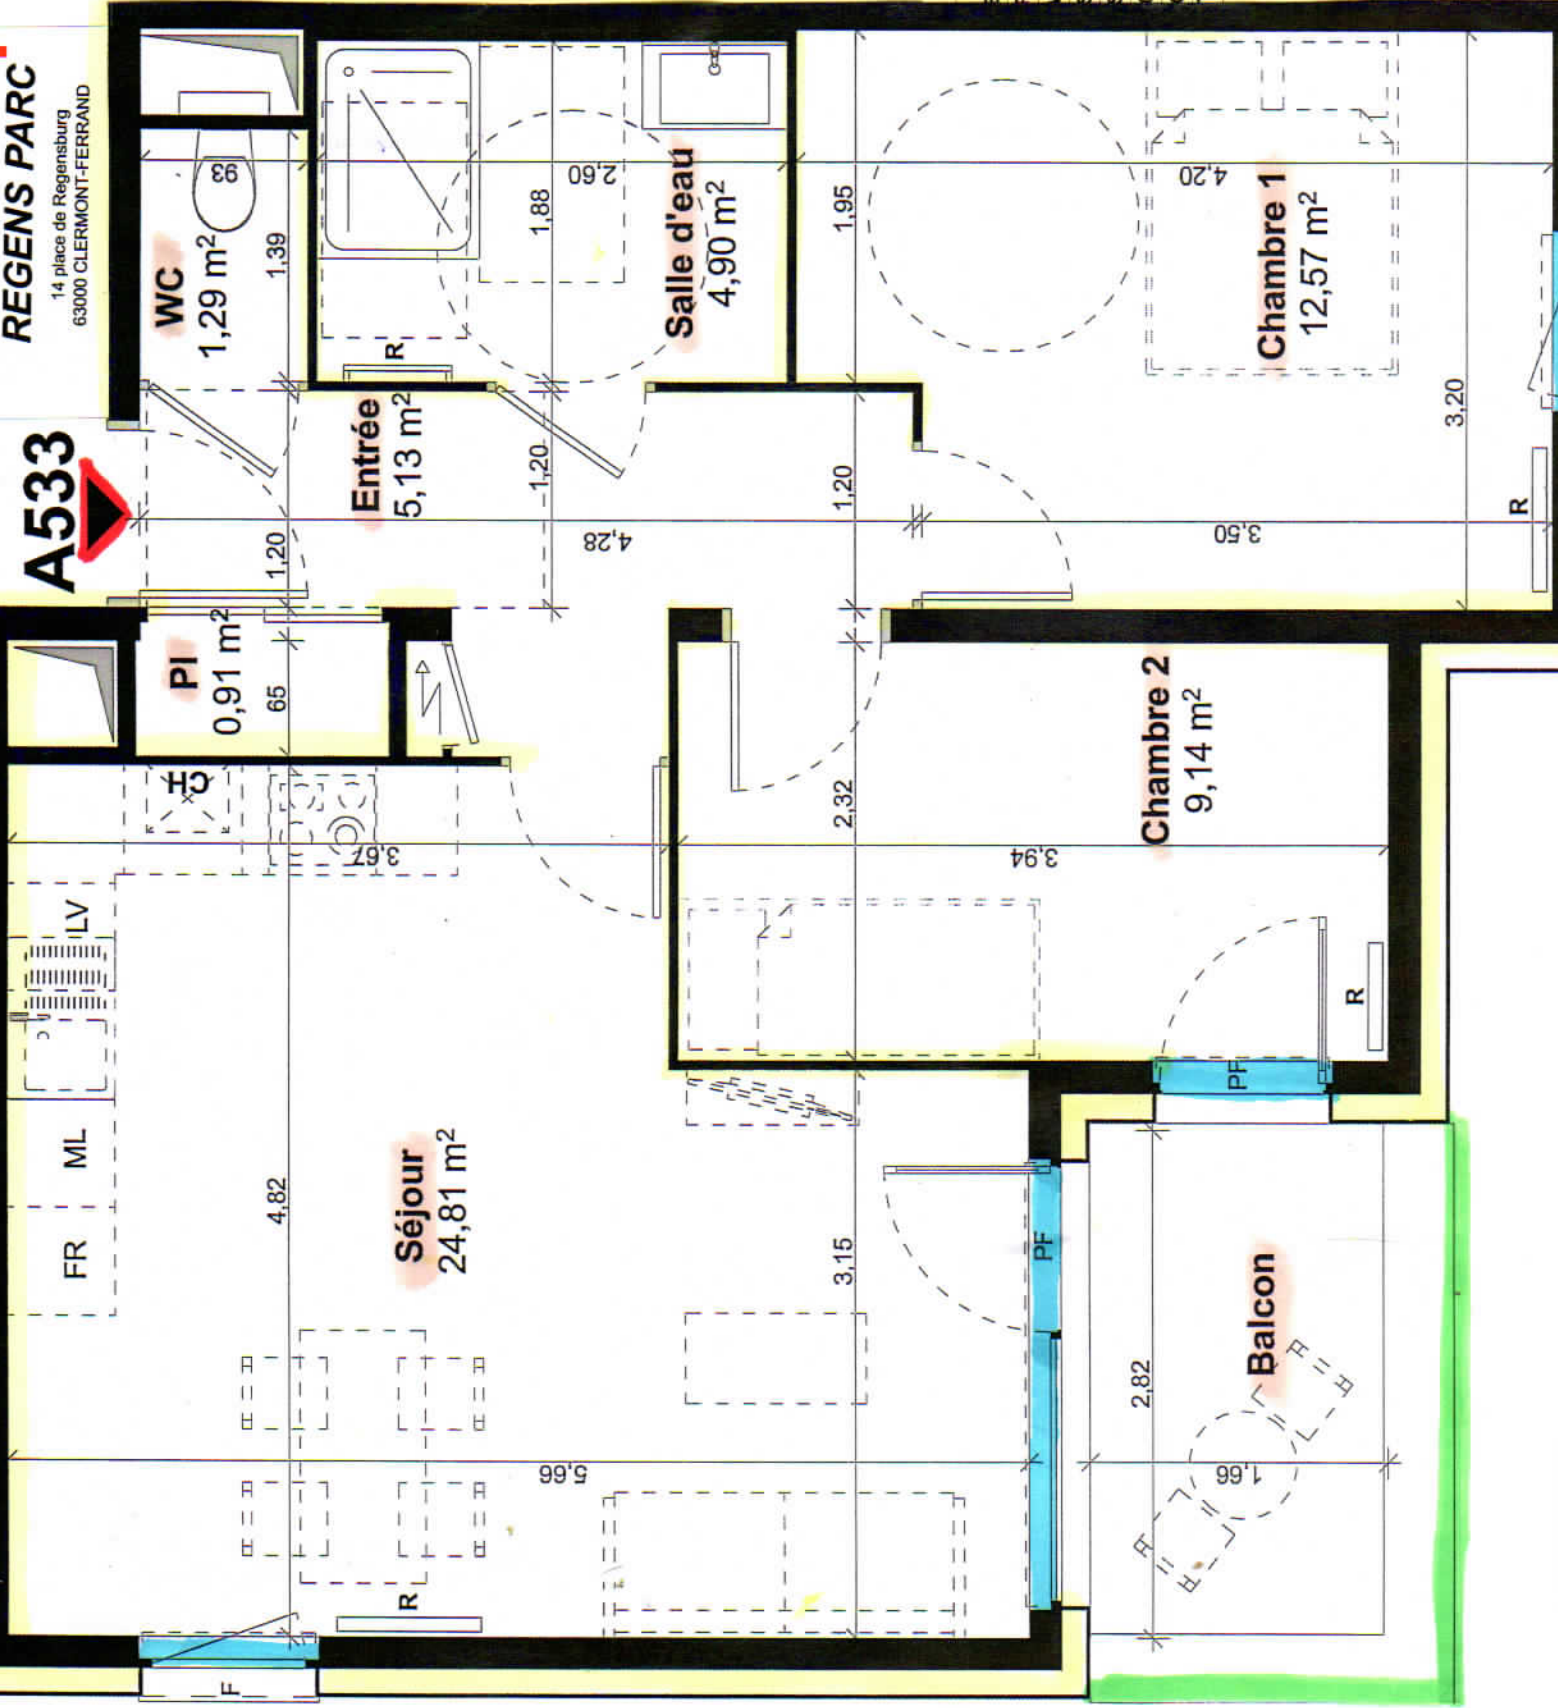

REGENS PARC
 14 place de Regensburg
 63000 CLERMONT-FERRAND

Surfaces Habitables

Entrée	6,12 m ²
Placard	0,91 m ²
WC	1,29 m ²
Salle d'eau	4,90 m ²
Séjour - Cuisine	23,98 m ²
Chambre 1	12,57 m ²
Chambre 2	9,14 m ²
TOTAL	58,91 m²

Surfaces Annexes

Balcon	4,75 m ²
--------	---------------------