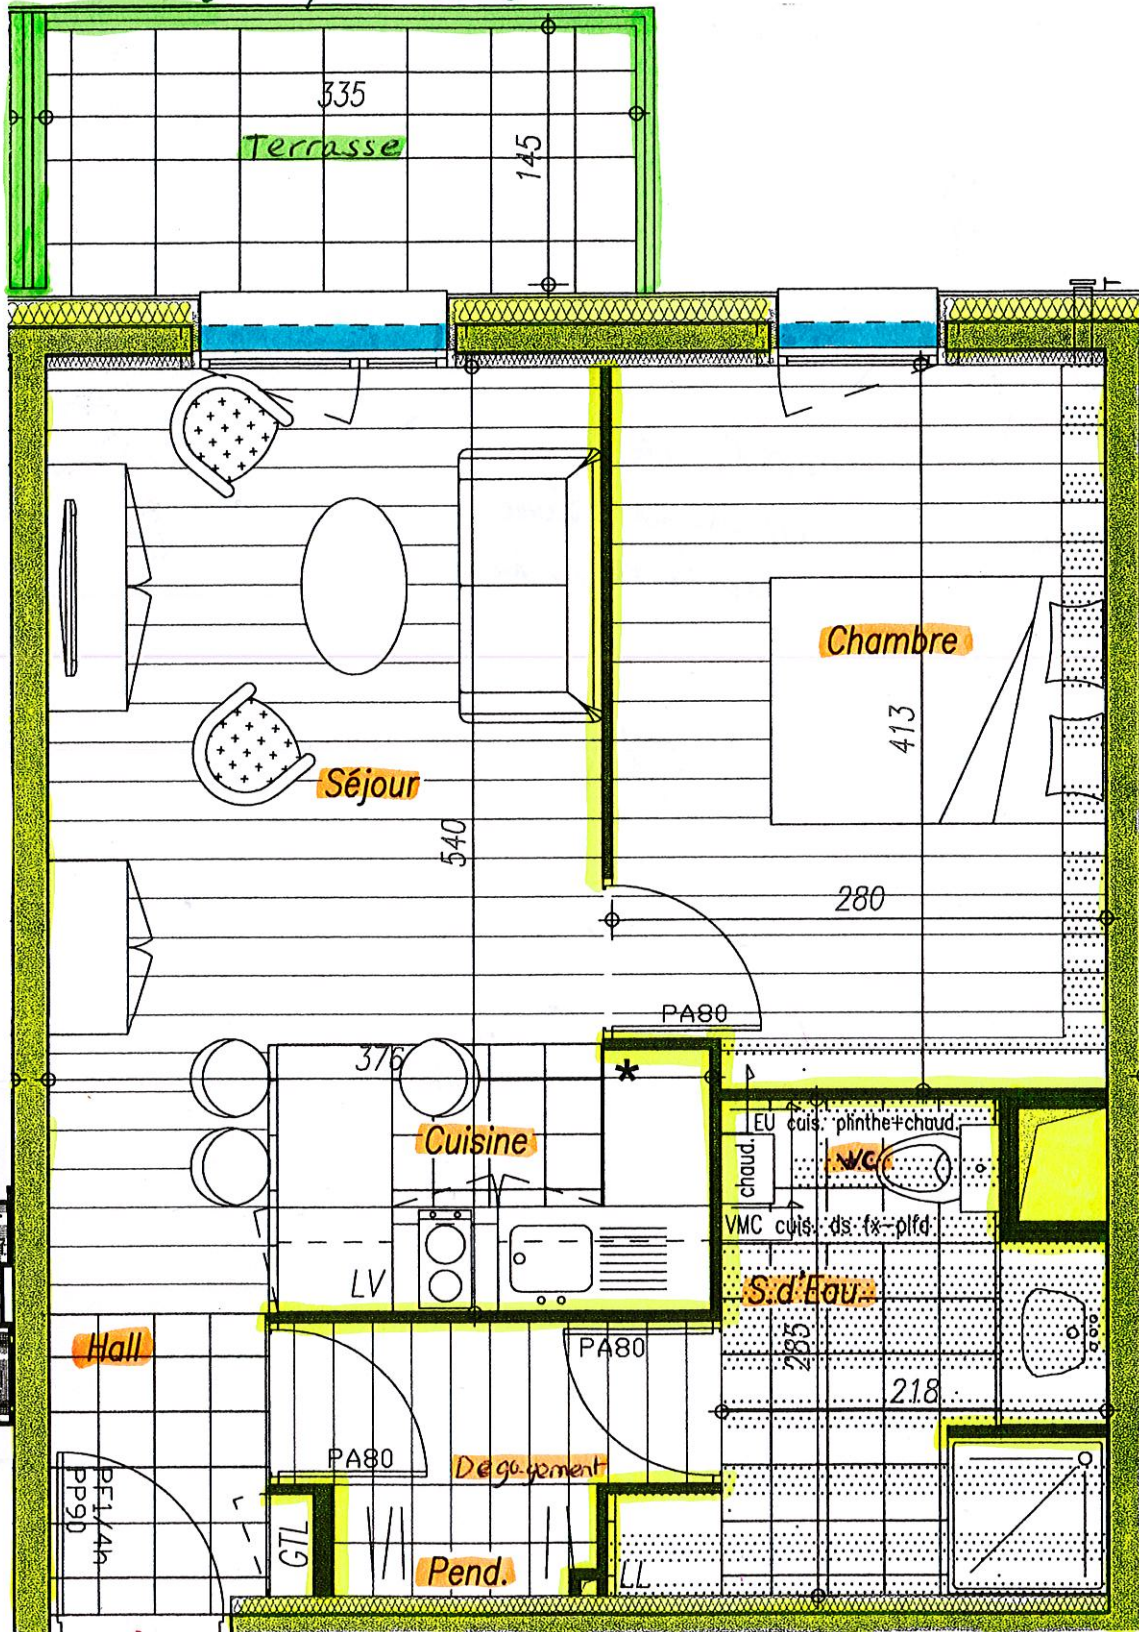

Vue panoramique sur Clermont  
et Puy-de-Dôme

Cour  
arrière

Terrasse

335

145

Chambre

413

Séjour

540

280

PA80

376

Cuisine

EU cuis: pinthe+chaud

VMC cuis: ds: fx: plfd

S.d' Eau